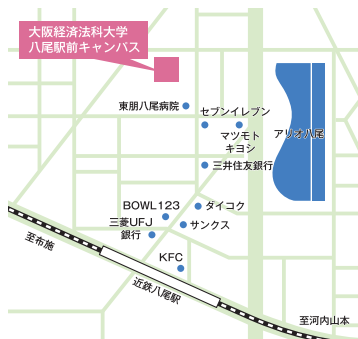

平成31年 **1月24日(木)**

【時間】18:20～21:00(受付18:00～)

【開催場所】大阪経済法科大学八尾キャンパス
(フロントにて案内板掲示)

【参加費】無料

【懇親会費】参加費3,500円

※お車は近隣駐車場をご利用ください。

※出欠の返事はお早めに…e.doyu(<https://osaka.e-doyu.jp>)

又はFAX(06-6941-8352)事務局宛

会社名	役職名	お名前
ゲスト 会社名	ゲスト 役職名	ゲスト お名前

●八尾支部1月例会に ☐ 参加します ☐ 欠席します ●懇親会に ☐ 参加します ☐ 欠席します